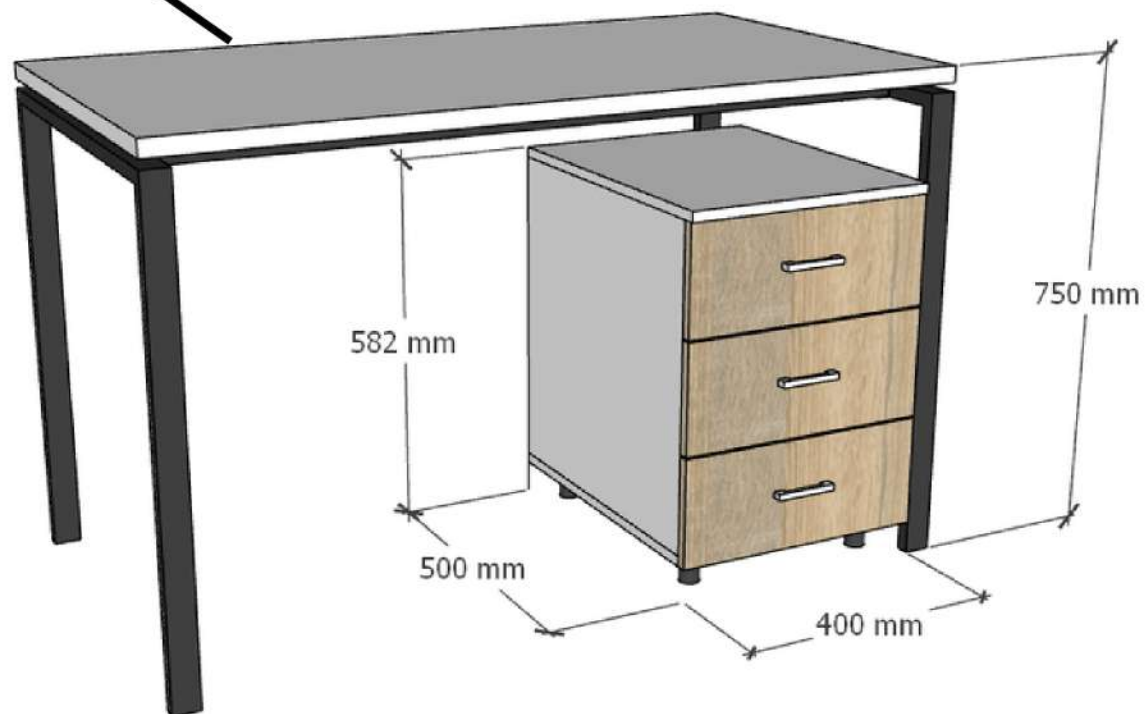

Варианты стандартных размеров:
Высота 750 мм
Длина 1000 - 2000 мм
Глубина 500 - 800 мм

Столешница ЛДСП 16 и 25 мм, приподнята над подстольем на 1 см. Также другие материалы:
- Сосна
- Лиственница 18-40 мм толщиной

Подстолье из металла 40x20 мм
Окрашено в порошковую краску любой цвет по RAL

Регулируемые ножки внизу

Каркас полностью разборный
Доставка в удобных коробках для сохранности деталей