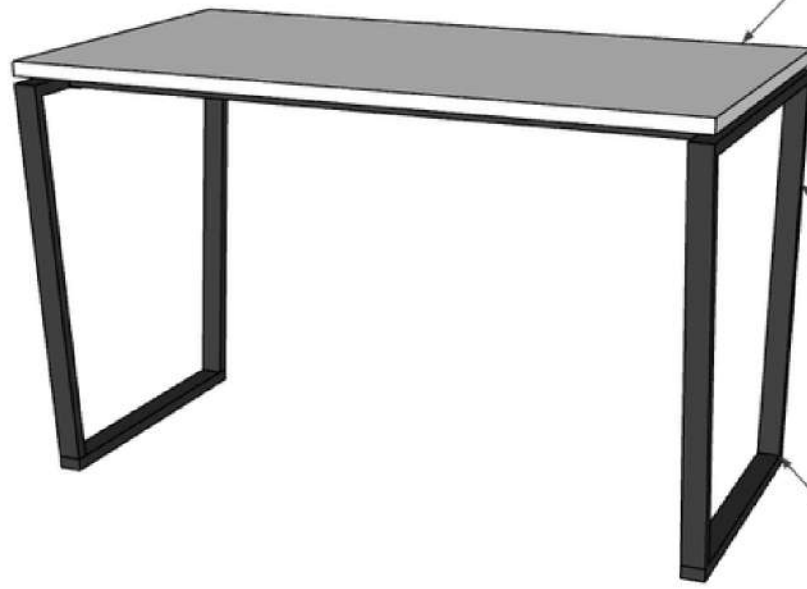

П-образные

Прямоугольные

Трапецевидные

Варианты стандартных размеров:
Высота 750 мм
Длина 1000 - 2000 мм
Глубина 500 - 800 мм

Столешница ЛДСП 16 и 25 мм, приподнята над подстольем на 1 см. Также другие материалы:
- Сосна
- Лиственница 18-40 мм толщиной