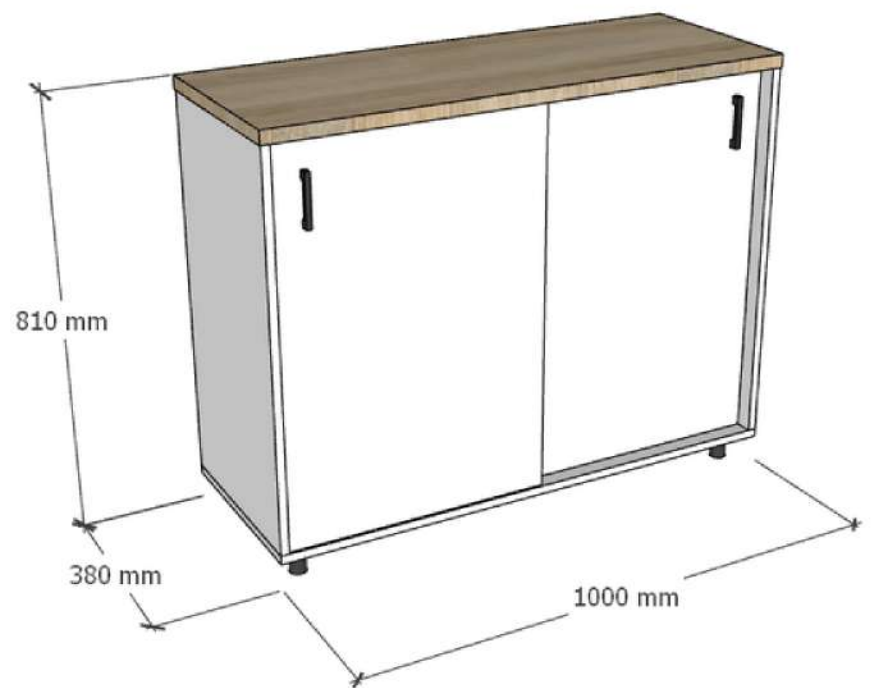

Ножки на колесиках

Удобная и надежная упаковка,
а также при необходимости
доставка в собранном виде.

Раздвижные

Распашные

Без дверей

Доступные стандартные размеры:
высота 582, 755, 928 мм.
длина 400-500 мм.
глубина 500 мм.

Корпус из ЛДСП 16 мм.

Выдвижные ящики от 1 до 5 шт.
с функцией плавного закрывания

Ножки на колесиках

Удобная и надежная упаковка,
а также при необходимости
доставка в собранном виде.

Столешница из ЛДСП 16/25 мм.

Каркас из ЛДСП 16 мм.
Двери-купе раздвижные
Внутри полочки для документов,
сделанные специально под размер папок

Регулируемые ножки внизу

Доступные стандартные размеры:
Высота 810 и 1100 мм.
Длина 800 - 1200 мм.
Глубина 380 - 500 мм.