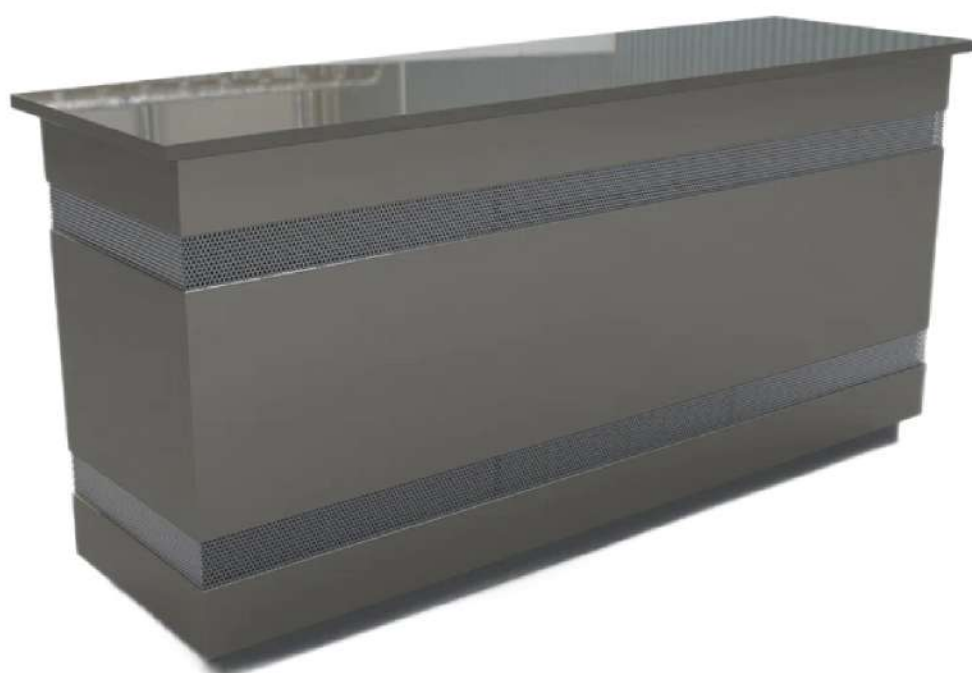

PRO. DESIGN

**ΚΑΤΑΛΟΓ ΣΤΟΕΚ-
ΡΕΣΕΠΨΗ 2024**

CRYSTAL

Минимальная комплектация

ЛДСП

1 100x1200x600 | 17 550 р.

1 100x1500x600 | 20 300 р.

1 100x2000x600 | 22 000 р.

Комплектация "+"

ЛДСП + МДФ (глянец/матовый)

1 100x1200x600 | 25 100 р.

1 100x1500x600 | 30 000 р.

1 100x2000x600 | 39 500 р.

MIRROR

Минимальная комплектация

ЛДСП

MINT

Минимальная комплектация

ЛДСП

1100x1600x600 | 43 350 р.

1100x2000x600 | 55 350 р.

LINE

Уникальная модель серийной стойки-ресепшн, которая подходит под любой стиль, интерьер и бюджет. За счет своей одновременно простой и гибкой в дизайне конструкции легко меняется по вашим предпочтениям. А также беспрепятственно доставляется в любой город и собирается за короткое время.