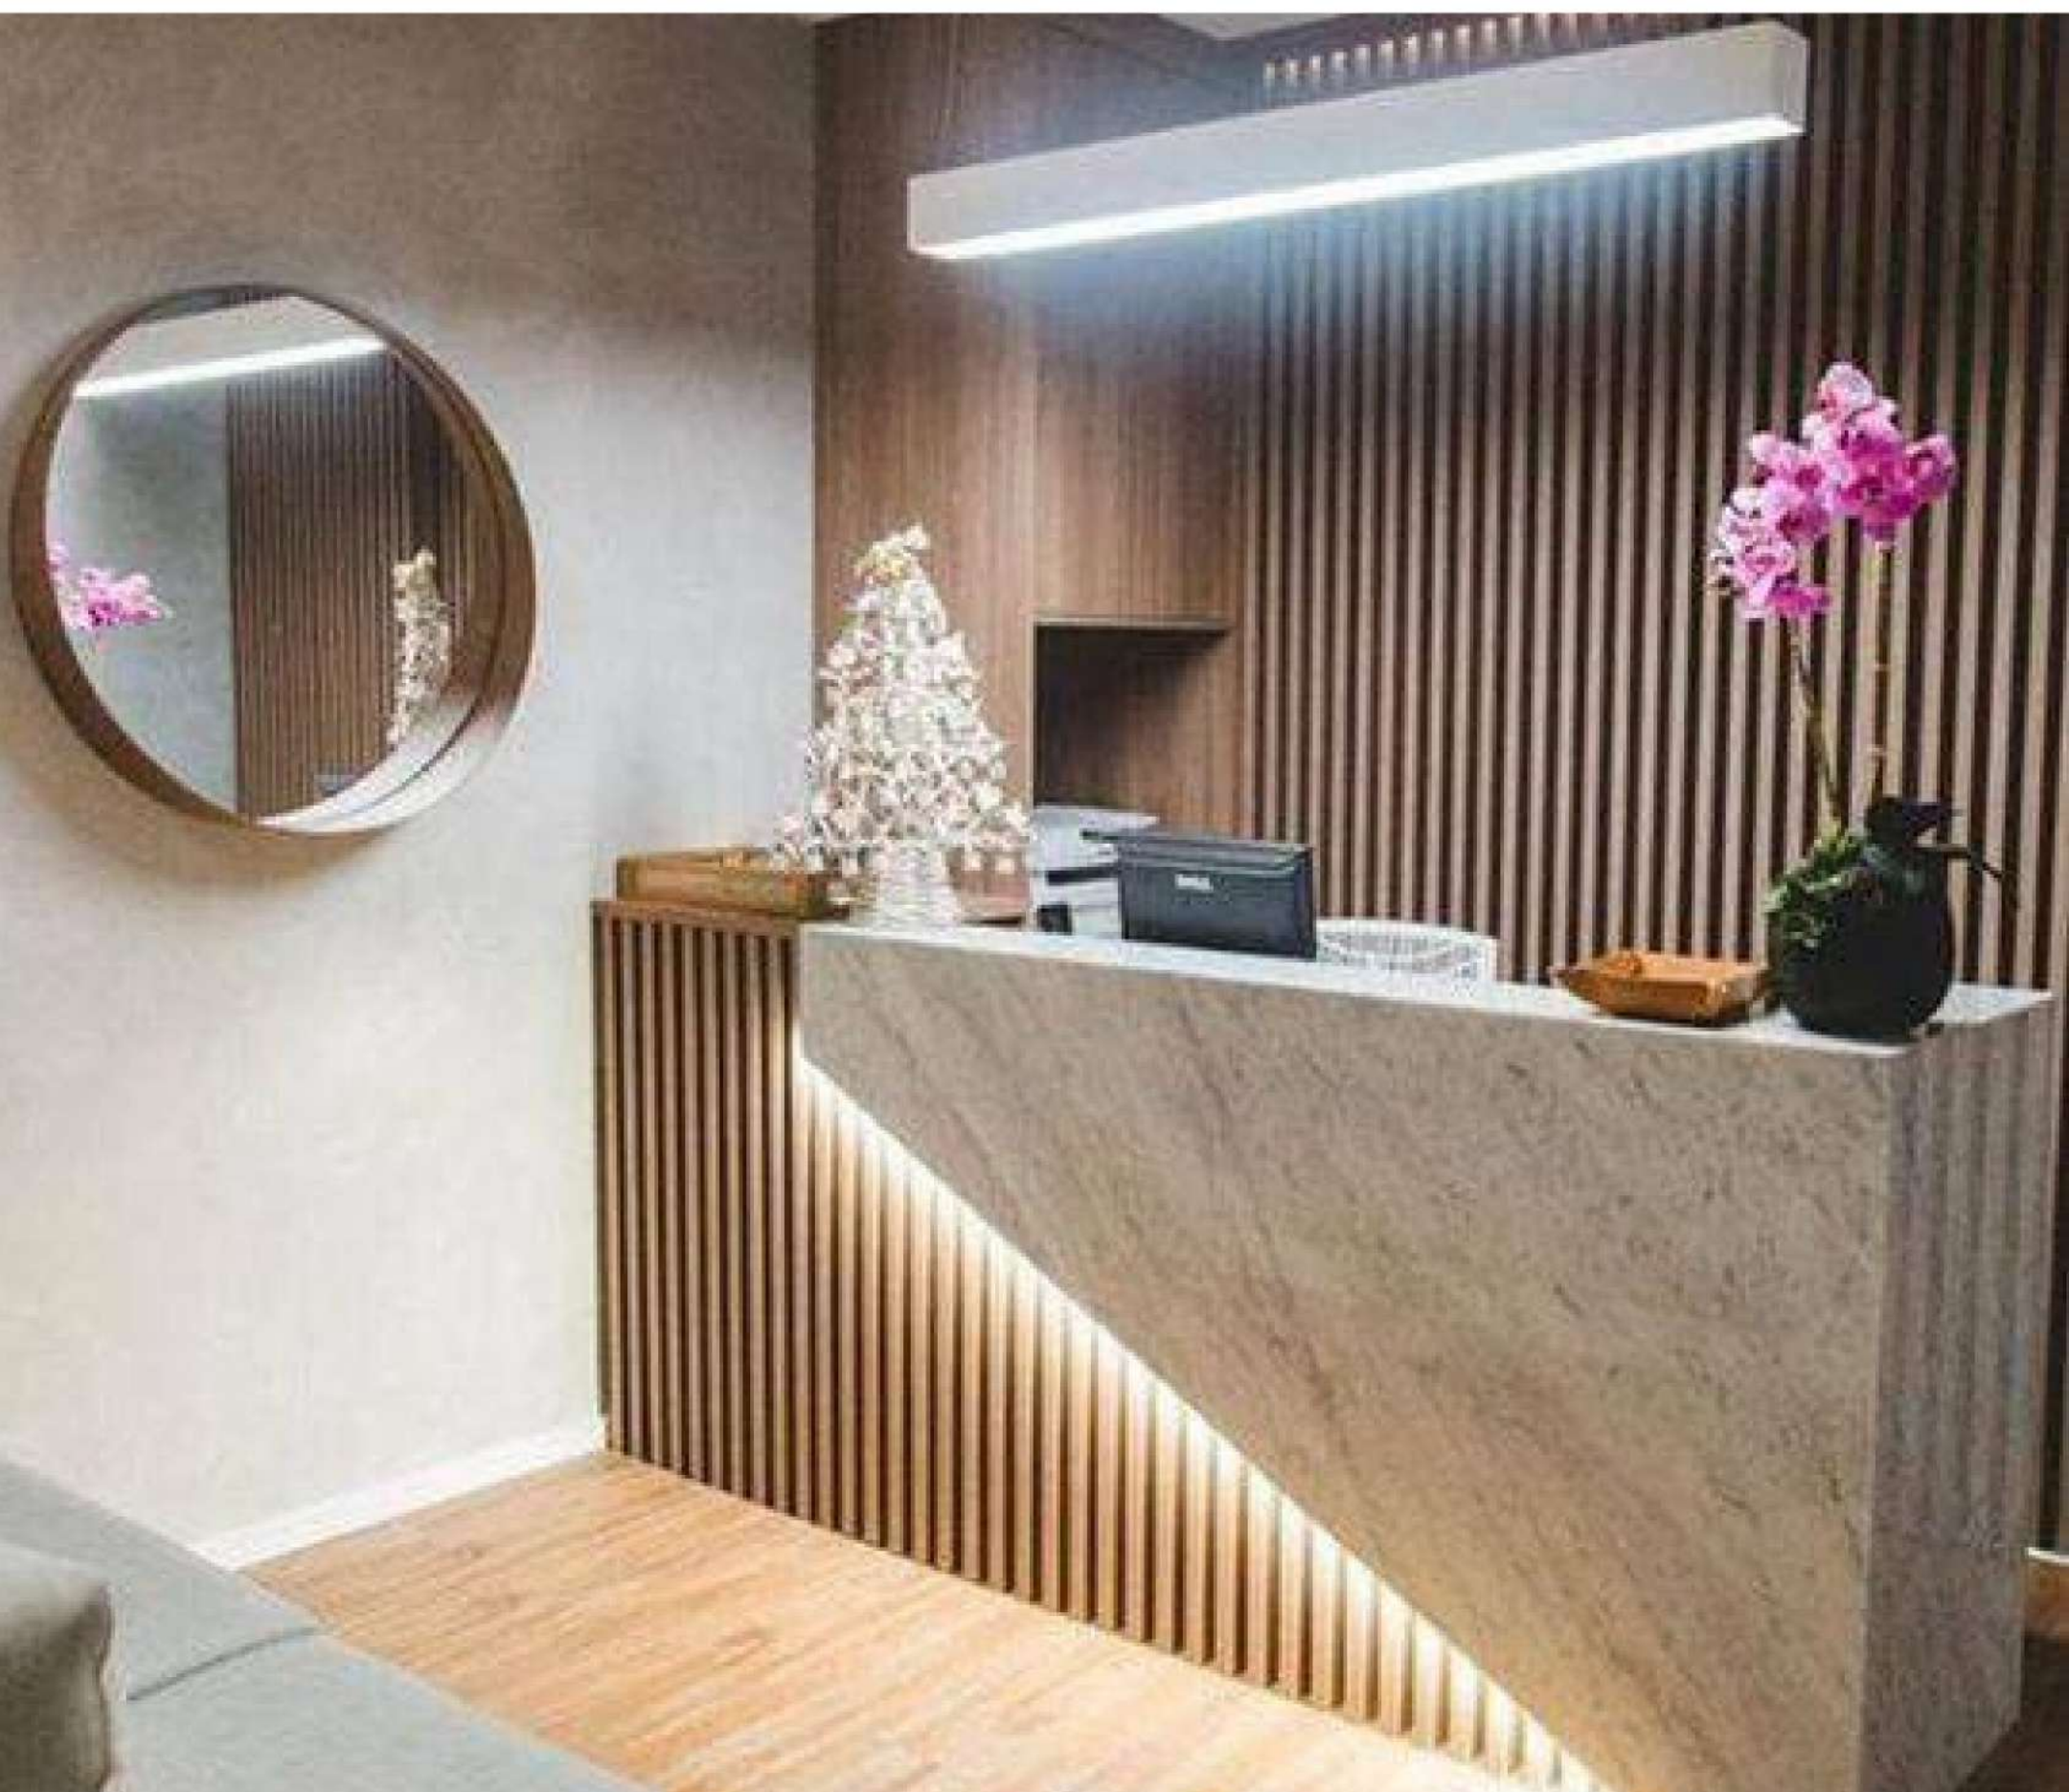

MINT

Минимальная комплектация

ЛДСП

1100x1600x600 | 43 350 р.

1100x2000x600 | 55 350 р.

LINE

Уникальная модель серийной стойки-ресепшн, которая подходит под любой стиль, интерьер и бюджет. За счет своей одновременно простой и гибкой в дизайне конструкции легко меняется по вашим предпочтениям. А также беспрепятственно доставляется в любой город и собирается за короткое время.