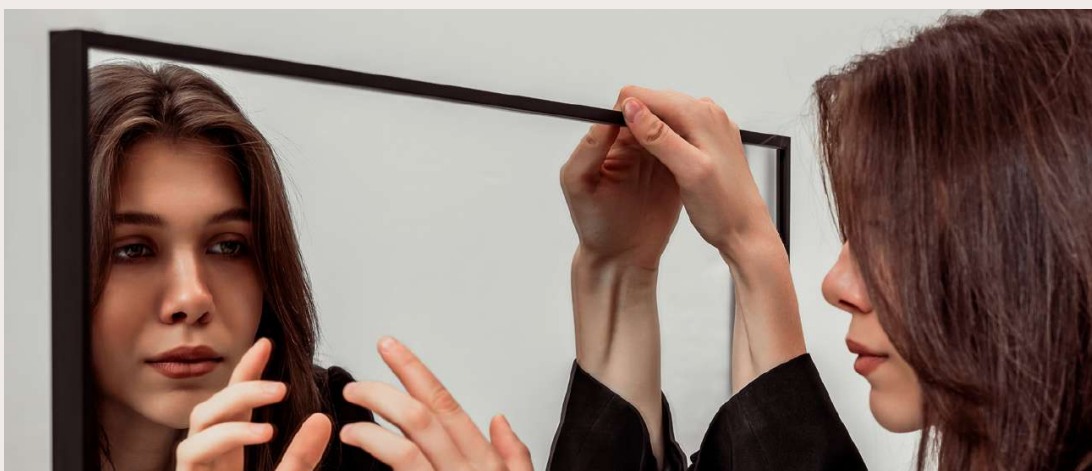

КАТАЛОГ ЗЕРКАЛ

ARTEL