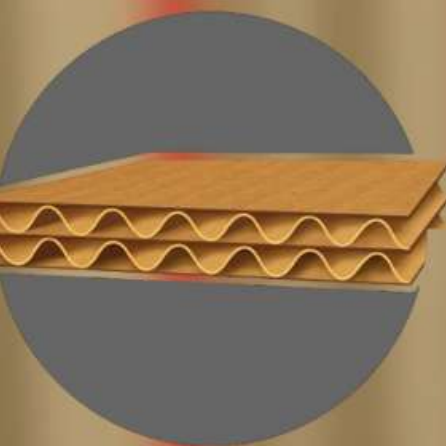

**Погружается в 5-ти слойный
гофрокартон и помещается в
деревянную упаковку с
пенопластом**

**ОСТОРОЖНО
ХРУПКОЕ !!!**