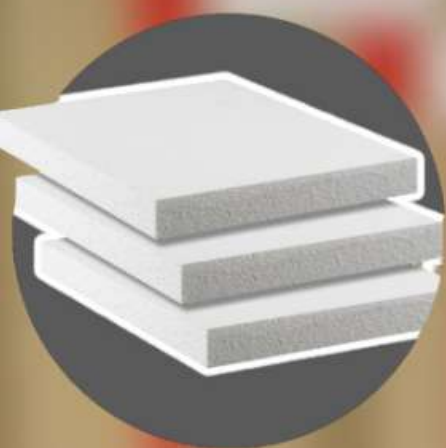

Надежная деревянная упаковка

**Зеркало оборачивается в
защитную пленку**