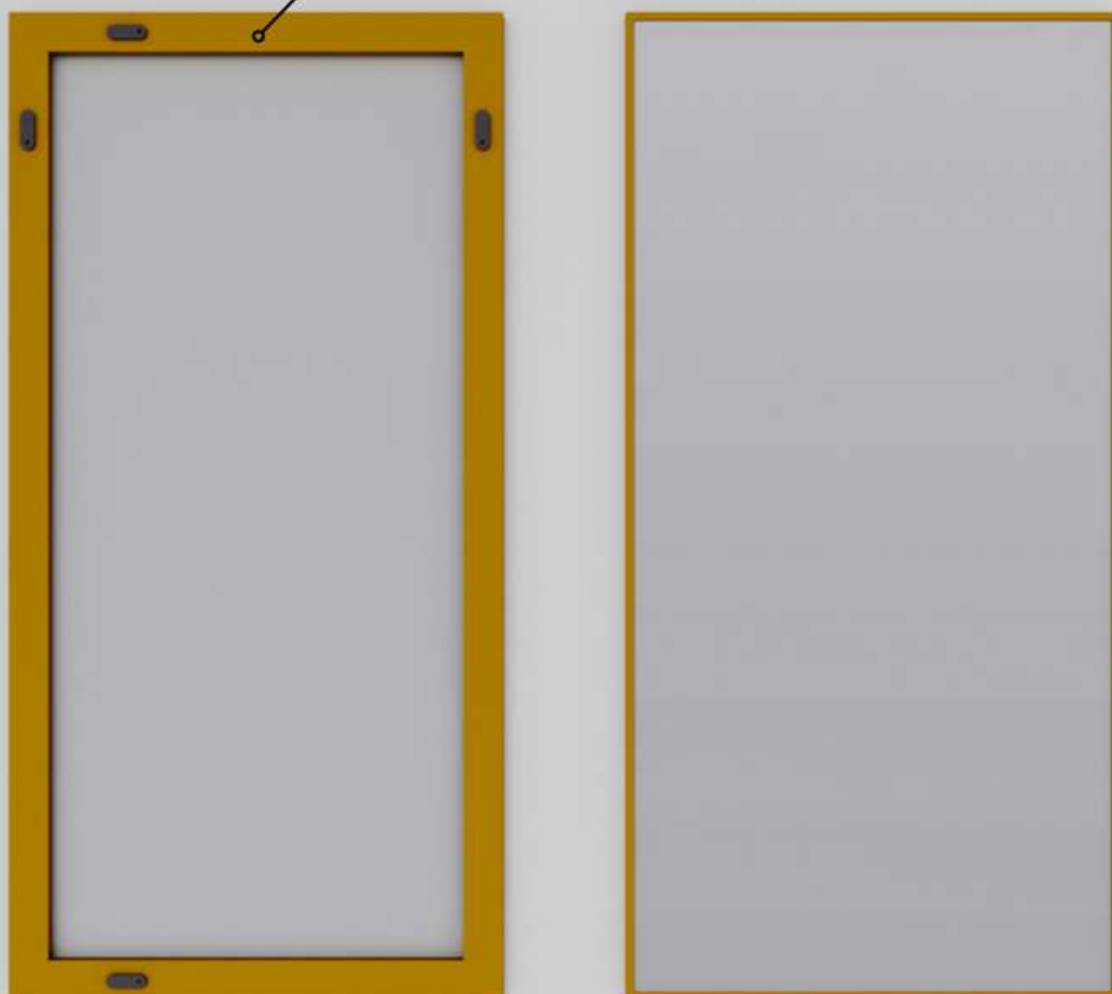

КАТАЛОГ ЗЕРКАЛ

ARTEL

ЗЕРКАЛО В АЛЮМИНИЕВОЙ РАМЕ

Доступно в 4-х цветах;

Горизонтальный и вертикальный монтаж.

*ВАРИАНТЫ ЦВЕТОВ

- Рама из современного алюминиевого профиля;
- Толщина рамы 20 мм;
- Видимая часть рамы 8 мм;
- Зеркало 4 мм;
- Доступна дополнительная покраска по RAL - 900 ₺.

ВЕРТИКАЛЬНЫЙ И ГОРИЗОНТАЛЬНЫЙ МОНТАЖ

- ПРОЧНОЕ;
- БЕЗ ЗАПАХА И ВЫДЕЛЕНИЯ ВРЕДНЫХ ВЕЩЕСТВ;
- ПРОТИВООСКОЛОЧНАЯ ПЛЁНКА;
- НЕОГРАНИЧЕННЫЙ СРОК СЛУЖБЫ;
- ВЛАГОСТОЙКОЕ.

СТОИМОСТЬ И РАЗМЕРЫ:

500x700 мм	5580 ₺
980x480 мм	5790 ₺
1100x750 мм	7400 ₺
1480x500 мм	7100 ₺
1480x750 мм	9100 ₺
1700x600 мм	9300 ₺
1800x700 мм	9900 ₺
1900x800 мм	10900 ₺
2000x1000 мм	12900 ₺

ЗЕРКАЛО ЛОФТ КАПСУЛА

Овальное зеркало с дистанционными держателями;
Каркас из металла в порошковой краске;
Внутри деревянная подложка.

**СТОИМОСТЬ И РАЗМЕРЫ:
(ПОДСВЕТКА ДОПОЛНИТЕЛЬНО + 4000 ₹)**

1000x500 мм

Вертикальный монтаж;

Крепления сзади для стены;

Размер - 1000x520 мм. **СТОИМОСТЬ - 3990 ₺**

- **ТОЛЩИНА ЗЕРКАЛА 4 ММ;**
- **ГЛАДКИЕ КРАЯ;**
- **ПРОТИВООСКОЛОЧНАЯ ПЛЁНКА;**
- **КРЕПЛЕНИЯ ДЛЯ СТЕНЫ СЗАДИ ЗЕРКАЛА;**
- **ВЕС ОТ 5 ДО 10 КГ.**