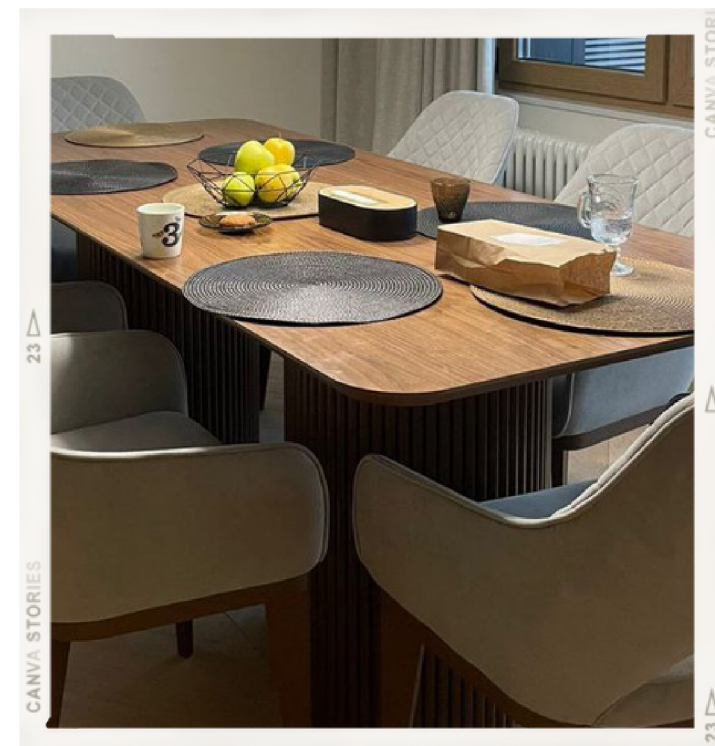

Орех | 142 400 р.

Расширенные версии

Линч FLAT на 2 квадратных ножках

750x2000x1000 мм

Ясень | 135 700 р.

Дуб | 139 000 р.

Орех | 142 400 р.

Доп. параметры уточняйте у менеджера