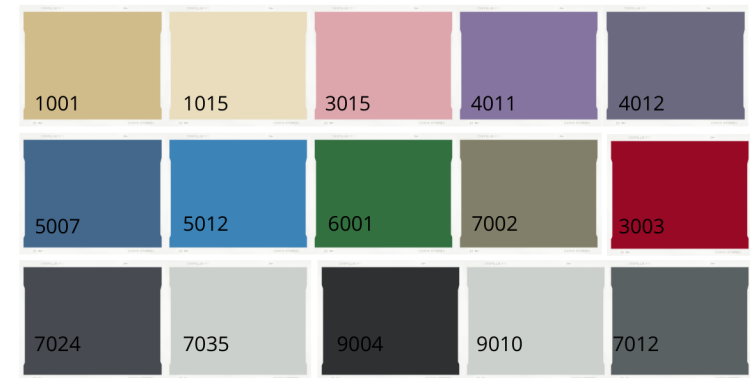

Орех | 142 400 р.

Расширенные версии

Линч FLAT на 2 квадратных ножках

750x2000x1000 мм

Ясень | 135 700 р.

Дуб | 139 000 р.

Орех | 142 400 р.

Доп. параметры уточняйте у менеджера

* ЛЮБОЙ ЦВЕТ ПО RAL
ПРИМЕРЫ:

Шпон дуб

Шпон ясень

Шпон орех

ПРИМЕРЫ

НРЛ-ПЛАСТИК

Журнальный стол "ЛИНЧ"

Основы - металл с покраской по RAL.
Столешница - МДФ/пластик/шпон.