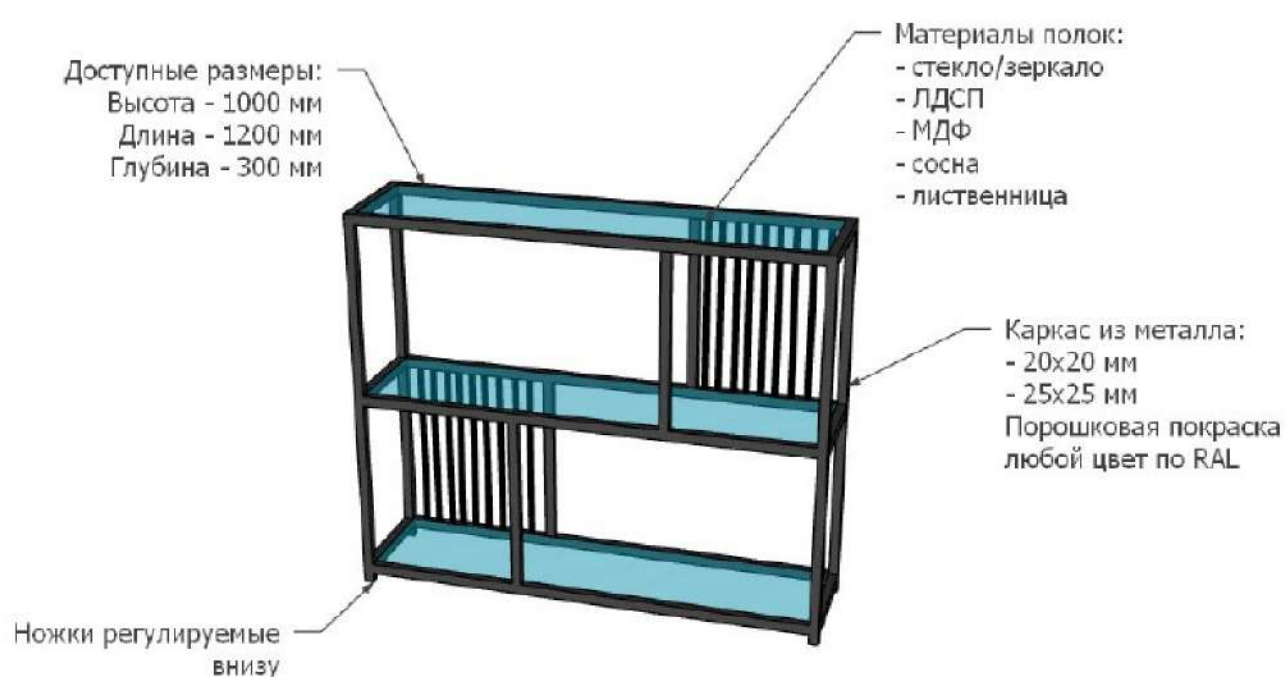

# ЖУРНАЛЬНЫЙ СТОЛИК

Описание: журнальный столик "Марбл" идеально вписывается в любой интерьер, не загружает пространство, функционален. Столешница стекло/МДФ (на выбор), подстолье - металл в порошковой краске. В изготовлении используется металлический профиль (квадрат) размерами 20X20 мм.

# Оформление столешницы журнальных столиков

Столешница над металлом

Столешница утоплена в металл

# КОНСОЛЬ

Описание: Благодаря легкому и лаконичному дизайну, консоли "Марбл" идеально подходят для небольших пространств. Столешница стекло/МДФ (на выбор), подстолье - металл в порошковой краске. В изготовлении используется металлический профиль (квадрат) размерами от 15X15 до 30X30 мм.

# Стандартные размеры консоли "Марбл"

Нагрузка на стеклянную  
полку до 10 кг

Водоустойчивость

Регулируемые ножки