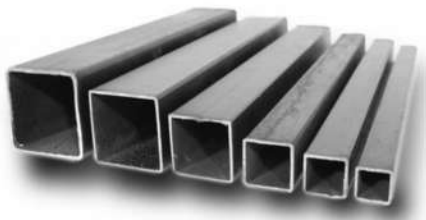

ЦВЕТА И МАТЕРИАЛЫ КАРАКАСА

размер профиля*: