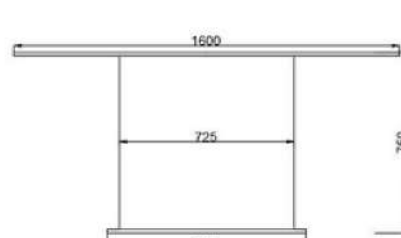

Линч "FLAT" с фланцем