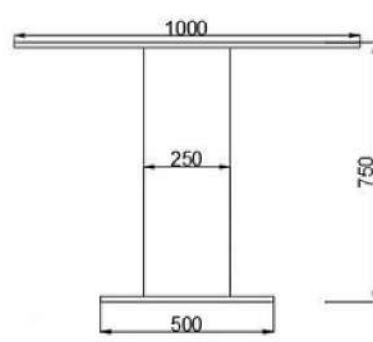

# ОБЕДЕННЫЙ СТОЛ

Описание: обеденный стол "Линч" выполнен в минималистичном стиле. Подстолье массив дерева/металл/МДФ (в зависимости от комплектации). Подстолье укреплено металлокаркасом. Расширенные версии представлены на фото

# Функциональность столов

Линч "стандарт"

Линч "стандарт" с фланцем

В каждой нашей комплектации соотношение ножки и столешницы оптимально сбалансировано.

Столы не заваливаются и не прогибаются под весом. Вы подберете комплектацию на любой рост человека и количество гостей.