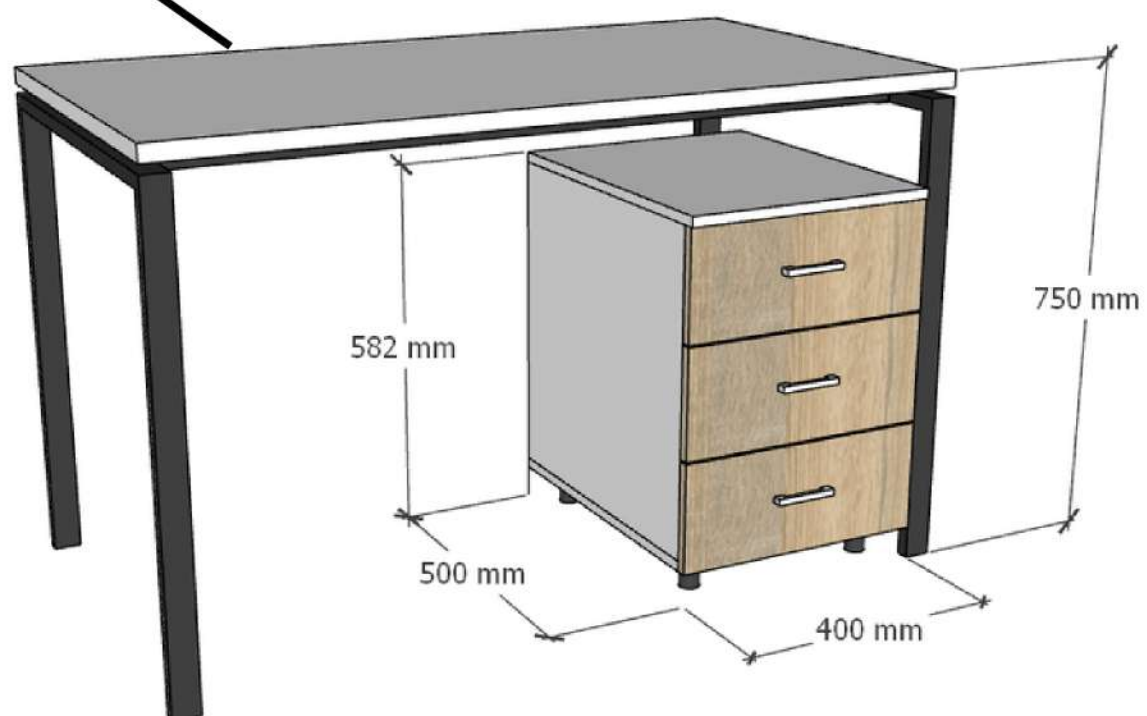

Варианты стандартных размеров:
Высота 750 мм
Длина 1000 - 2000 мм
Глубина 500 - 800 мм

Столешница ЛДСП 16 и 25 мм,
приподнята над подстольем на 1 см.
Также другие материалы:
- Сосна
- Лиственница
18-40 мм толщиной

Подстолье из металла 40x20 мм
Окрашено в порошковую краску
любой цвет по RAL

Регулируемые ножки внизу

Каркас полностью разборный
Доставка в удобных коробках
для сохранности деталей