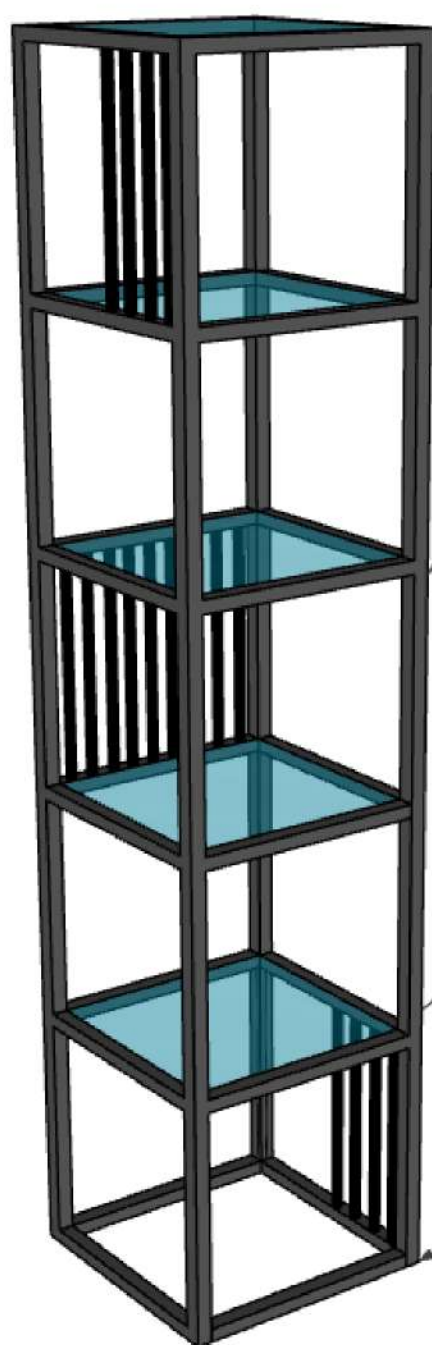

# СТЕЛЛАЖ

Описание: Стеллаж "Марбл" - очень практичный предмет мебели, который может выполнять не только свою основную функцию – хранения, но и служить одним из интересных элементов интерьера, помогать в зонировании пространства. В изготовлении используется металлический профиль (квадрат) размерами от 15X15 до 30X30 мм.

Доступные размеры:  
Высота 1800 - 2500 мм  
Длина 800 - 1200 мм  
Глубина 300 - 400 мм

Дополнительно:  
тумба для хранения внизу  
с дверьми или ящиками

Каркас из металла:  
- 20x20 мм  
- 25x25 мм  
Порошковая покраска  
любой цвет по RAL

Материалы полок:  
- стекло/зеркало  
- ЛДСП  
- МДФ  
- сосна  
- лиственница

Ножки внизу регулируемые

Доступны любые  
габаритные размеры

Каркас из металла:  
- 20x20 мм  
- 25x25 мм  
Порошковая покраска  
любой цвет по RAL

Материалы полок:  
- стекло/зеркало  
- ЛДСП  
- МДФ  
- сосна  
- лиственница

Ножки внизу регулируемые

Нагрузка на стеклянную  
полку до 10 кг

Водоустойчивость

Регулируемые ножки