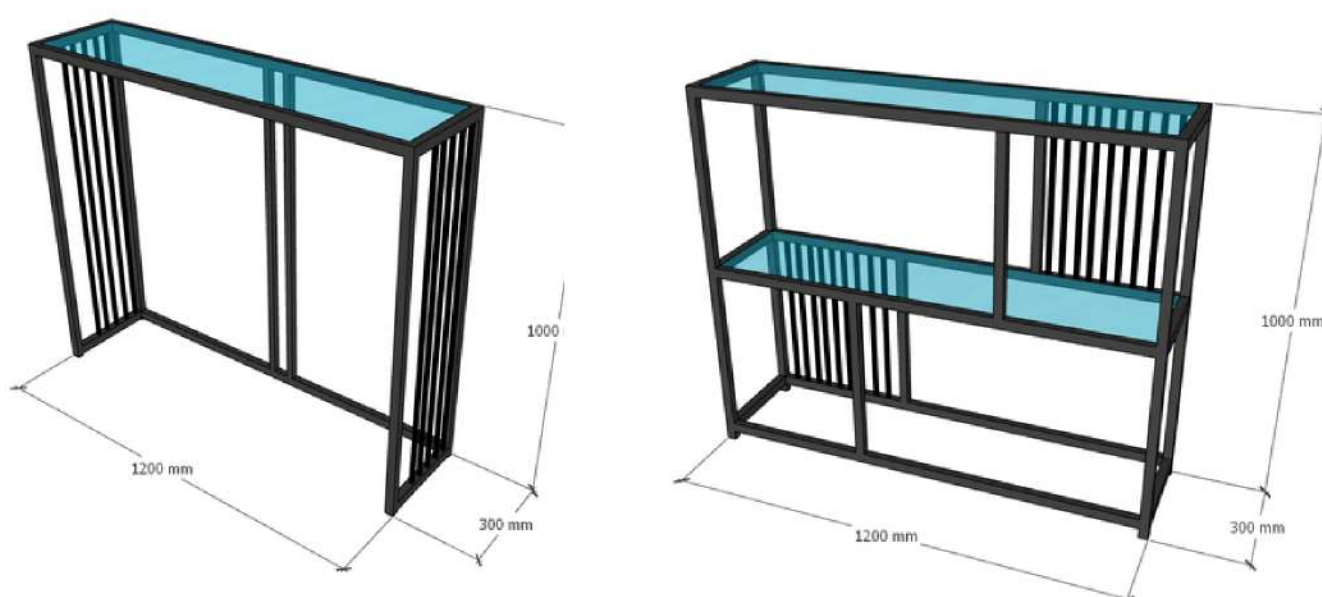

# ЖУРНАЛЬНЫЙ СТОЛИК

Описание: журнальный столик "Марбл" идеально вписывается в любой интерьер, не загружает пространство, функционален. Столешница стекло/МДФ (на выбор), подстолье - металл в порошковой краске. В изготовлении используется металлический профиль (квадрат) размерами 20X20 мм.

# Оформление столешницы журнальных столиков

Столешница над металлом

Столешница утоплена в металл

# КОНСОЛЬ

Описание: Благодаря легкому и лаконичному дизайну, консоли "Марбл" идеально подходят для небольших пространств. Столешница стекло/МДФ (на выбор), подстолье - металл в порошковой краске. В изготовлении используется металлический профиль (квадрат) размерами от 15X15 до 30X30 мм.

# Стандартные размеры консоли "Марбл"

Нагрузка на стеклянную  
полку до 10 кг

Водоустойчивость

Регулируемые ножки