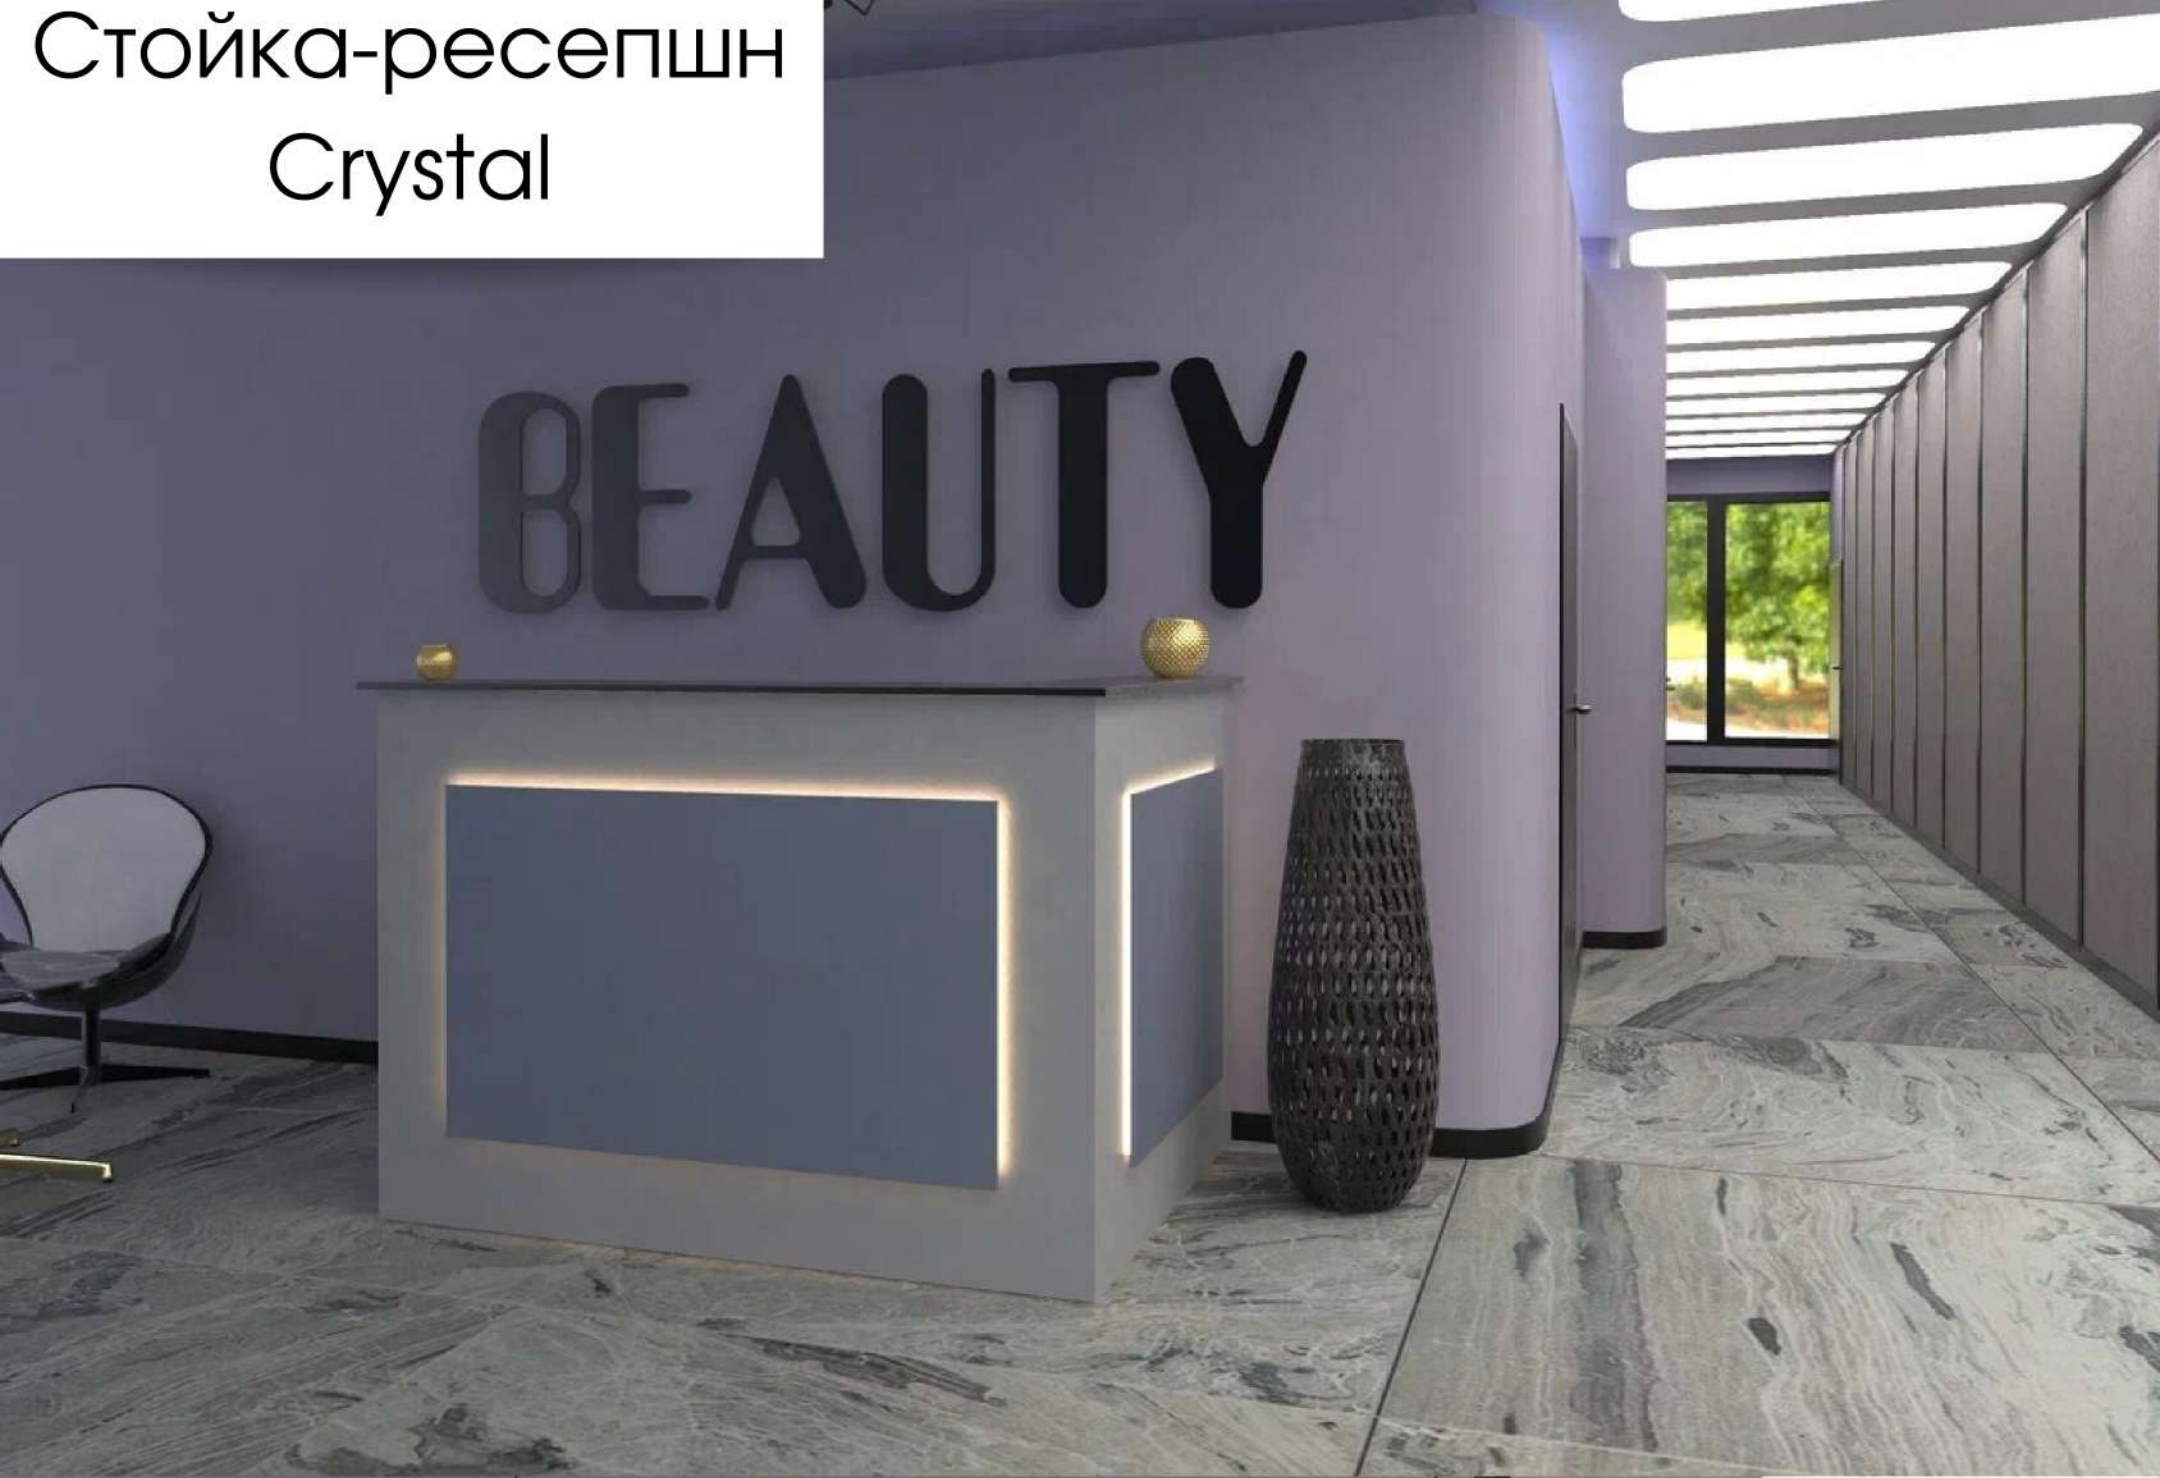

**Дополнительно:** тумбочка с 1 полочкой, ящики, двери, замки, светодиодная или неоновая подсветка, кабельканалы для проводов, встроенные розетки и USB

Розетка

Кабельканал

Светодиодная лента

Стойка-ресепшн  
Crystal