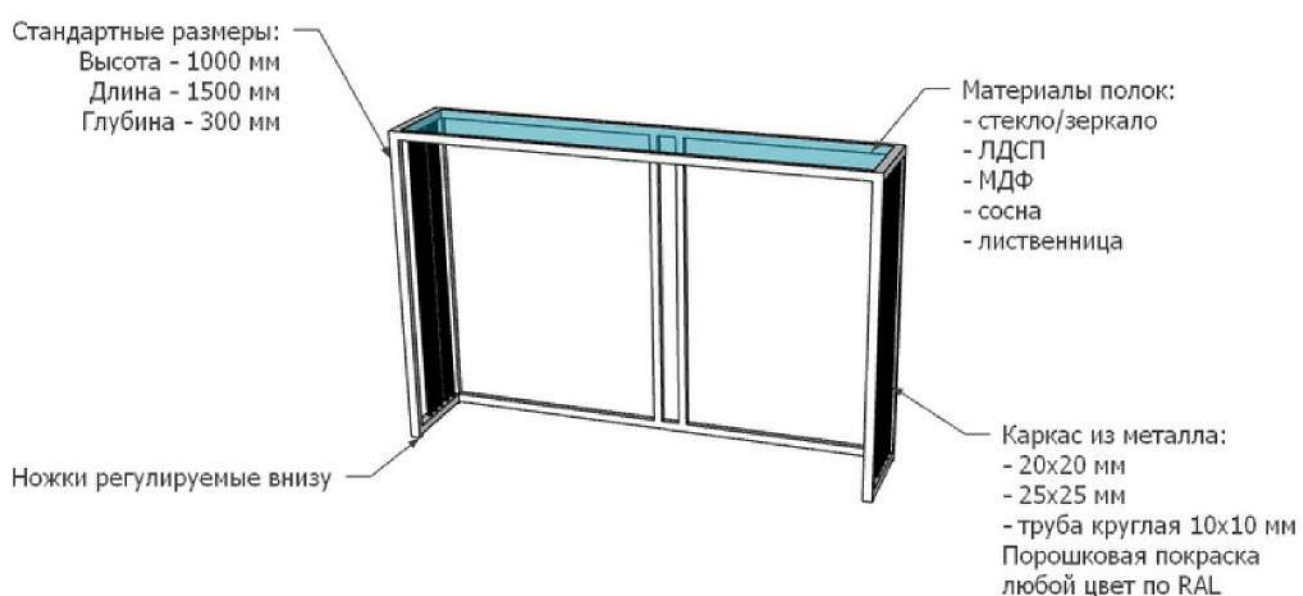

# ЖУРНАЛЬНЫЙ СТОЛИК

Описание: журнальный столик "Марбл" идеально вписывается в любой интерьер, не загружает пространство, функционален. Столешница стекло/МДФ (на выбор), подстолье - металл в порошковой краске. В изготовлении используется металлический профиль (квадрат) размерами 20X20 мм.

# Оформление столешницы журнальных столиков

Столешница над металлом

Столешница утоплена в металл

# КОНСОЛЬ

Описание: Благодаря легкому и лаконичному дизайну, консоли "Марбл" идеально подходят для небольших пространств. Столешница стекло/МДФ (на выбор), подстолье - металл в порошковой краске. В изготовлении используется металлический профиль (квадрат) размерами от 15X15 до 30X30 мм.

# Стандартные размеры консоли "Марбл"

Нагрузка на стеклянную  
полку до 10 кг

Водоустойчивость

Регулируемые ножки