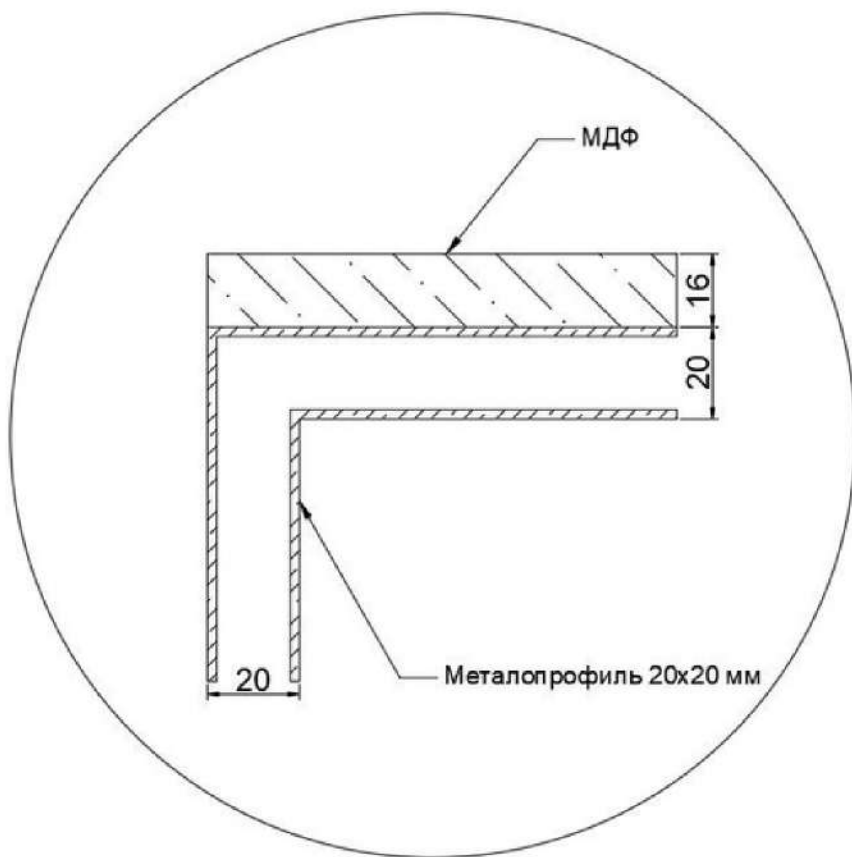

Оформление столешницы журнальных столиков

Столешница над металлом