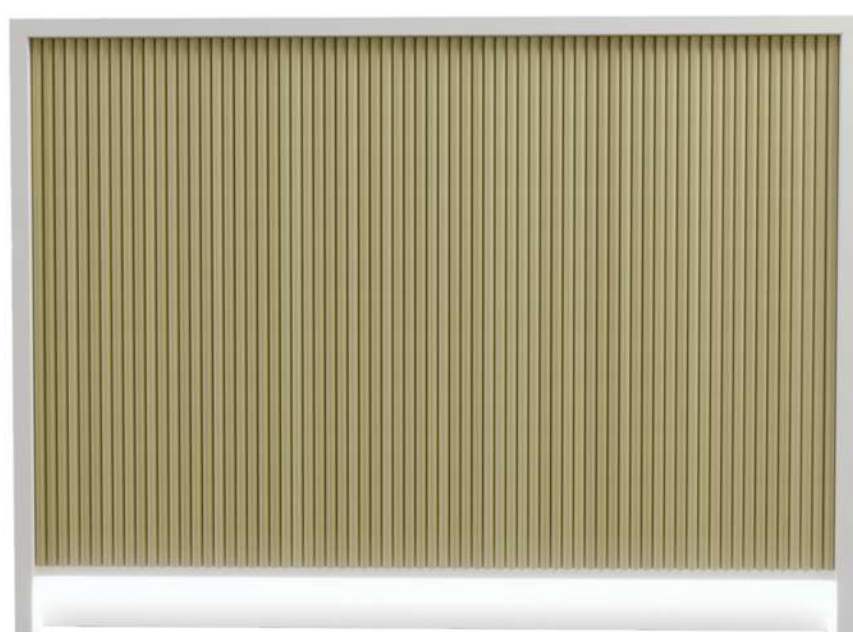

Каркас: ЛДСП 16, 25 или 32 мм.

Фасад: Натуральные деревянные рейки диаметром 20 мм без покраски

1100x1200x600 | 30 450р.

1100x1500x600 | 34 450р.

1100x2000x600 | 41 700р.