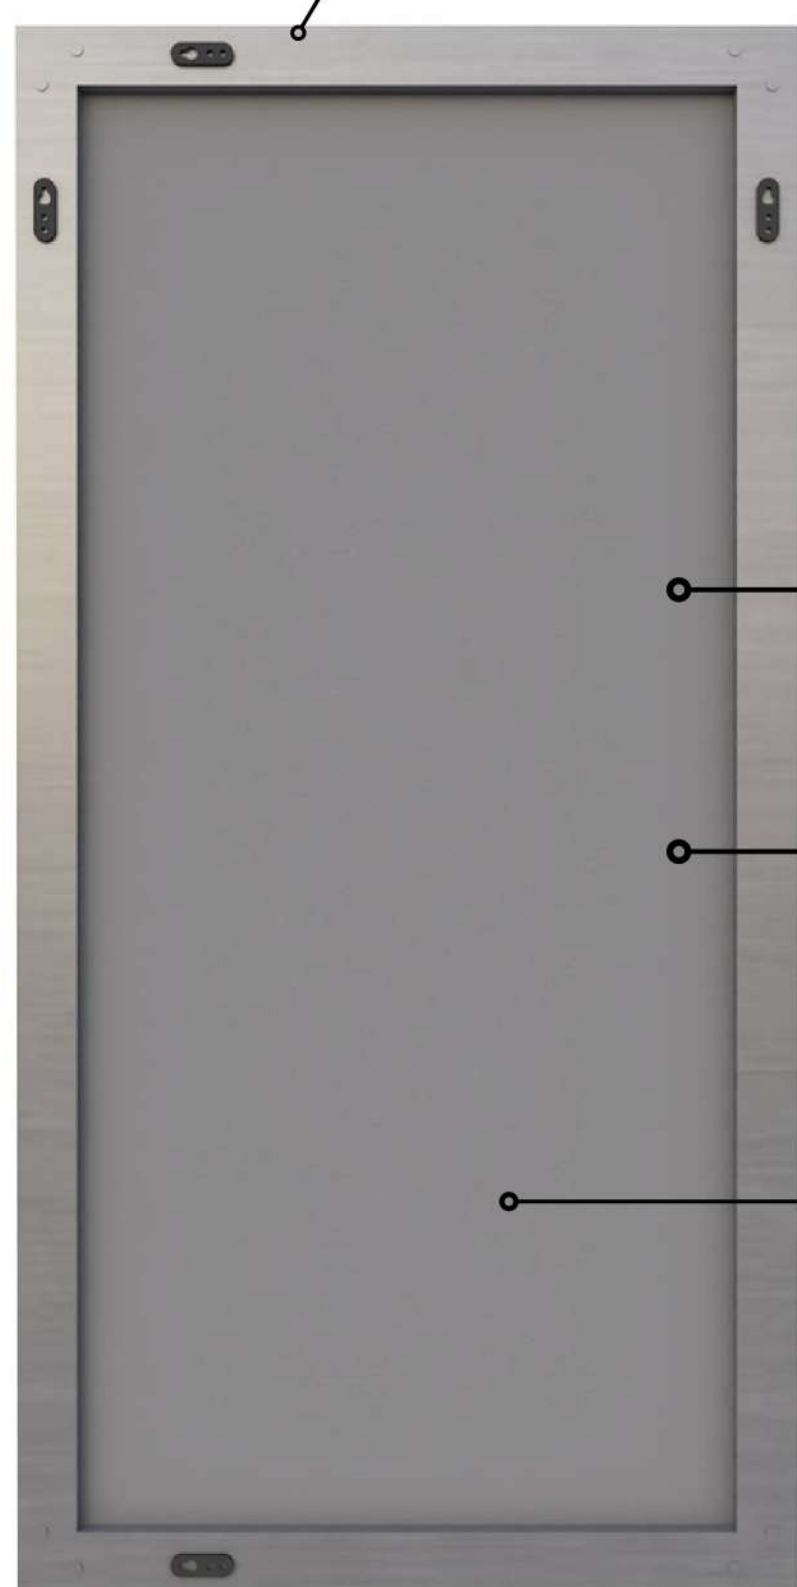

МАТЕРИАЛЫ

КАРКАС - АЛЮМИНИЕВЫЙ ПРОФИЛЬ

ЗЕРКАЛО - 4 ММ

ЦВЕТА И МАТЕРИАЛЫ РАМЫ

*ВАРИАНТЫ ЦВЕТОВ

ВИДИМАЯ ЧАСТЬ
РАМЫ 8 ММ