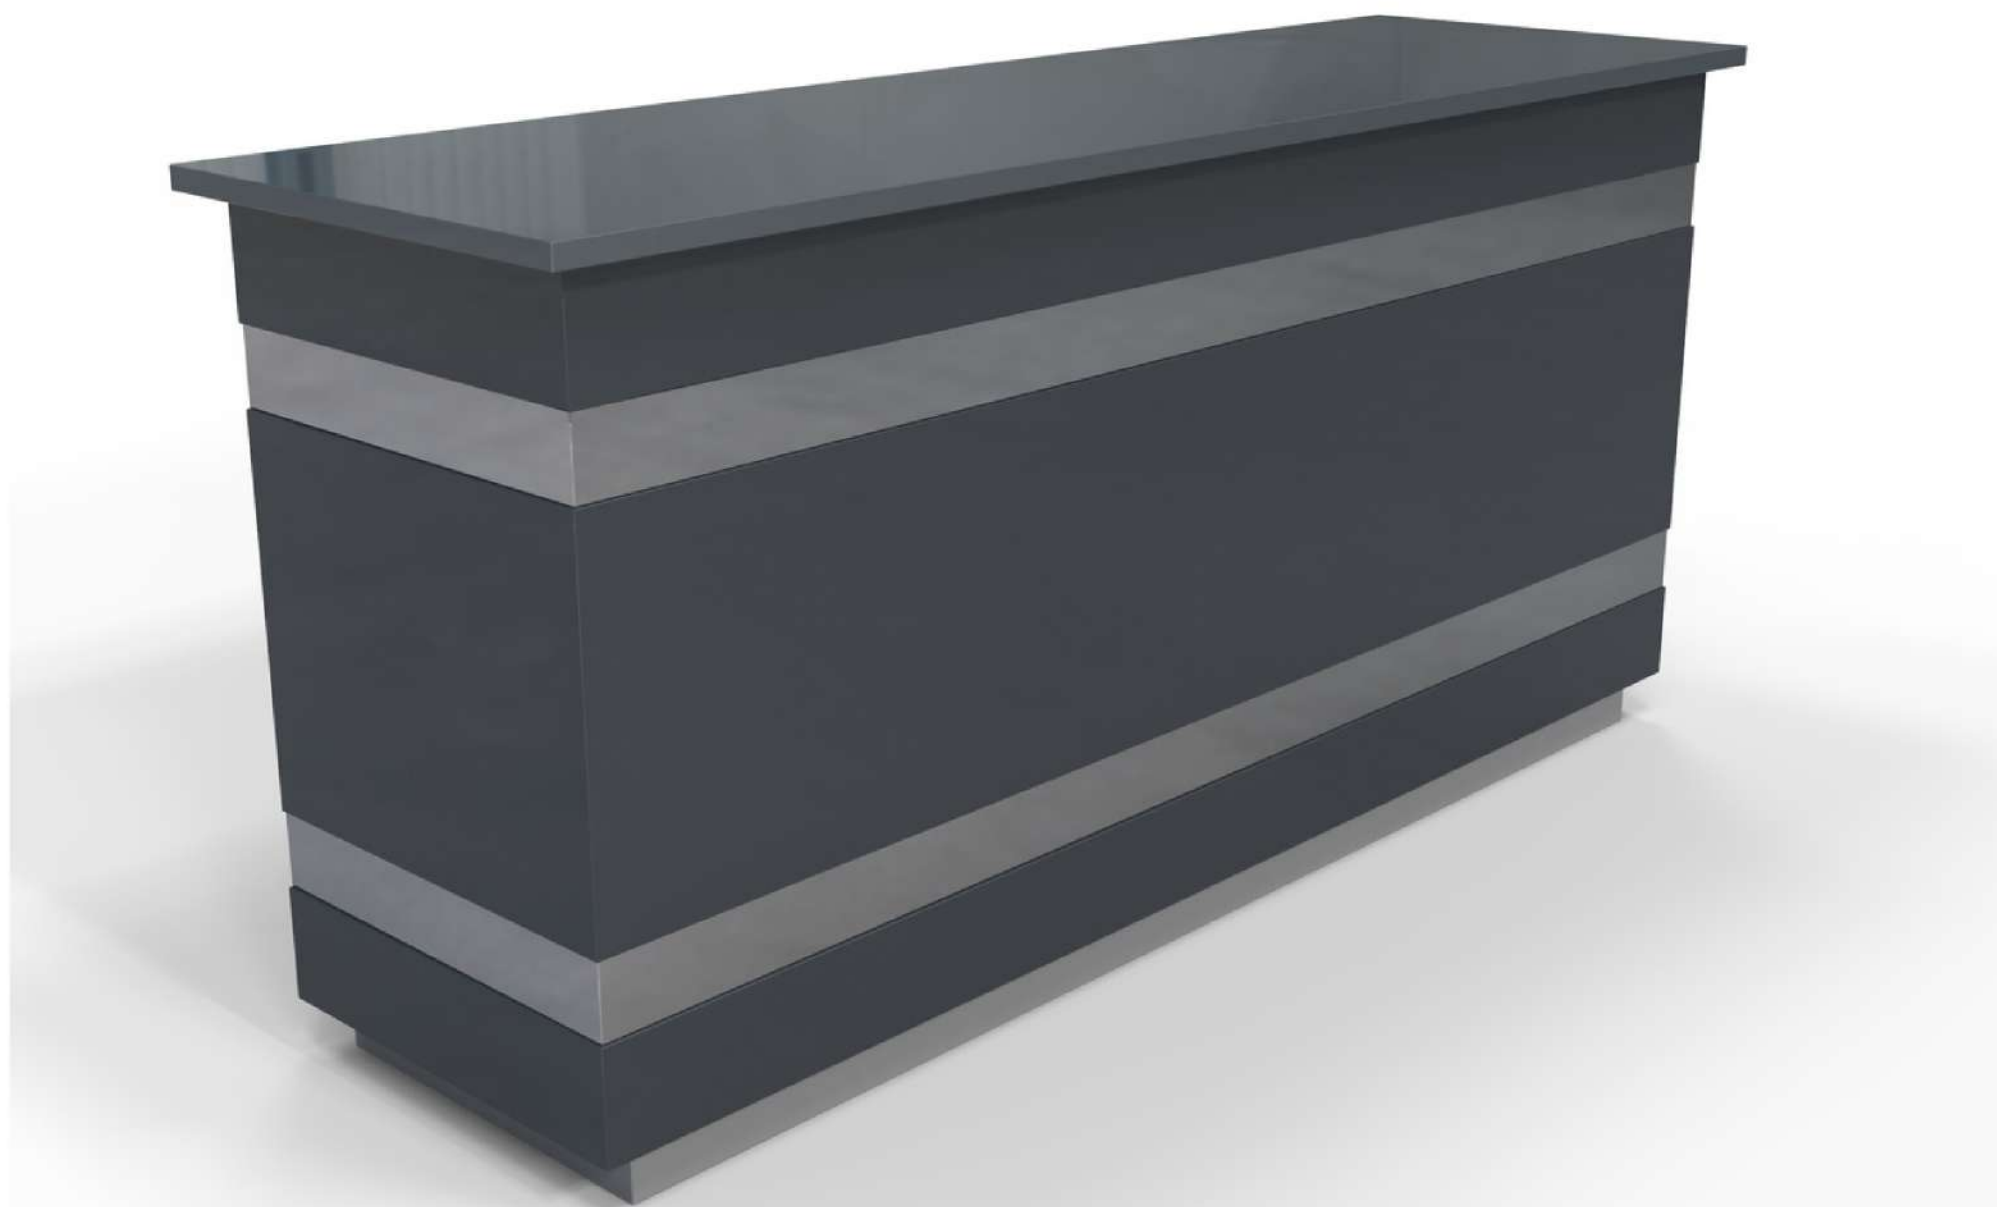

СТОЙКА-РЕСЕПШН MIRROR

Материалы:	Размеры:	цена:
каркас лдсп, зеркальные полосы	1100x1200x600	16000
	1100x1500x600	23000
	1100x2000x600	27300
в комплектации мдф	1100x1200x600	35200
	1100x1500x600	52450
	1100x2000x600	58100
	Дополнительно	
угловой вариант		+70%
Доп тумбочка с 1 полкой	784x450x450	2500
каждый доп ящик	250x450x450	600
светодиодная подсветка	до 5 м 56	40000