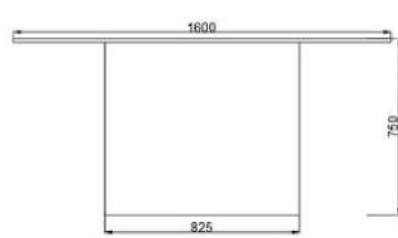

Линч "FLAT"