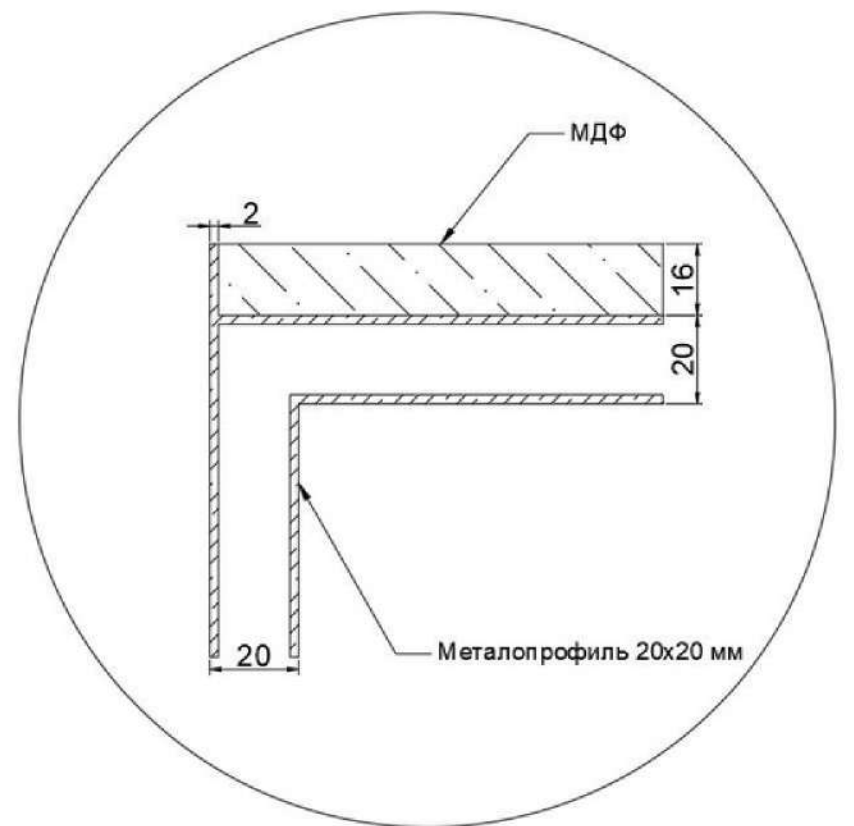

Столешница утоплена в металл