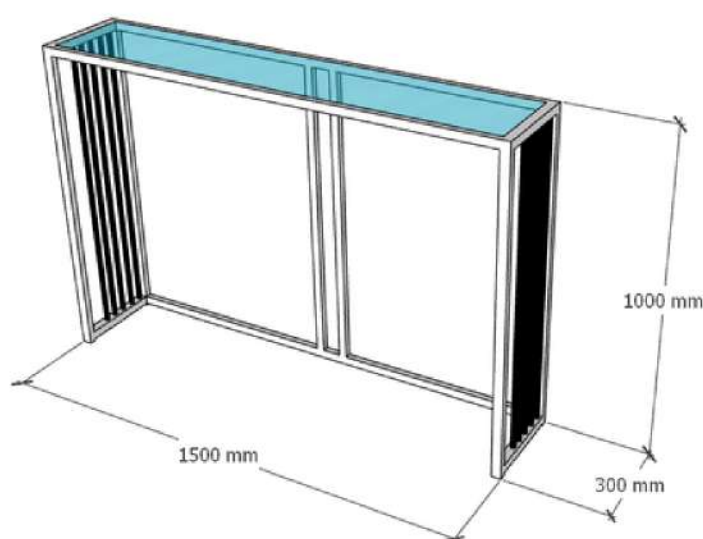

# ЖУРНАЛЬНЫЙ СТОЛИК

Описание: журнальный столик "Марбл" идеально вписывается в любой интерьер, не загружает пространство, функционален. Столешница стекло/МДФ (на выбор), подстолье - металл в порошковой краске. В изготовлении используется металлический профиль (квадрат) размерами 20X20 мм.

# КОНСОЛЬ

Описание: Благодаря легкому и лаконичному дизайну, консоли "Марбл" идеально подходят для небольших пространств. Столешница стекло/МДФ (на выбор), подстолье - металл в порошковой краске. В изготовлении используется металлический профиль (квадрат) размерами от 15X15 до 30X30 мм.

# Стандартные размеры консоли "Марбл"

Нагрузка на стеклянную  
полку до 10 кг

Водоустойчивость

Регулируемые ножки