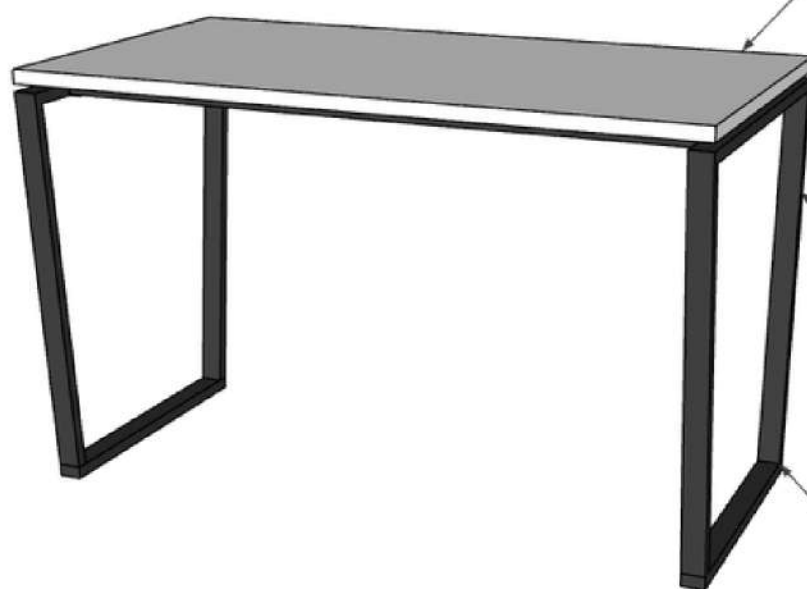

ЗЕРКАЛО УСТАНОВЛЕНО ПОД НАКЛОНОМ  
В САМОЙ РАМЕ, ЧТОБЫ ЛУЧШЕ БЫЛО  
ВИДНО СЕБЯ В ПОЛНЫЙ РОСТ

Описание: Рабочий стол из серии "Для офиса" на металлическом основании (40X20X1.5 мм) в порошковой покраске обладает отличными пропорциями и легко собирается за 15 минут. Столешница может быть выполнена из ЛДСП/мебельного щита из сосны или лиственницы, а также из шпона. Отличное сочетание современного дизайна и первоклассного исполнения может дополняться полезными опциями и элементами.

П-образные

Прямоугольные

Трапецевидные

Варианты стандартных размеров:  
Высота 750 мм  
Длина 1000 - 2000 мм  
Глубина 500 - 800 мм

Столешница ЛДСП 16 и 25 мм,  
приподнята над подстольем на 1 см.  
Также другие материалы:  
- Сосна  
- Лиственница  
18-40 мм толщиной