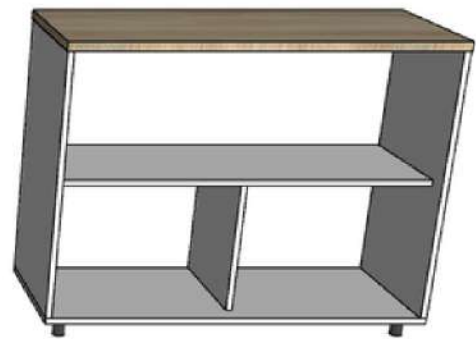

# ТУМБЫ

Доступные стандартные размеры:  
высота 582, 755, 928 мм.  
длина 400-500 мм.  
глубина 500 мм.

Корпус из ЛДСП 16 мм.

Выдвижные ящики от 1 до 5 шт.  
с функцией плавного закрывания

Ножки на колесиках

Удобная и надежная упаковка,  
а также при необходимости  
доставка в собранном виде.

Раздвижные

Распашные

Без дверей

Доступные стандартные размеры:  
высота 582, 755, 928 мм.  
длина 400-500 мм.  
глубина 500 мм.