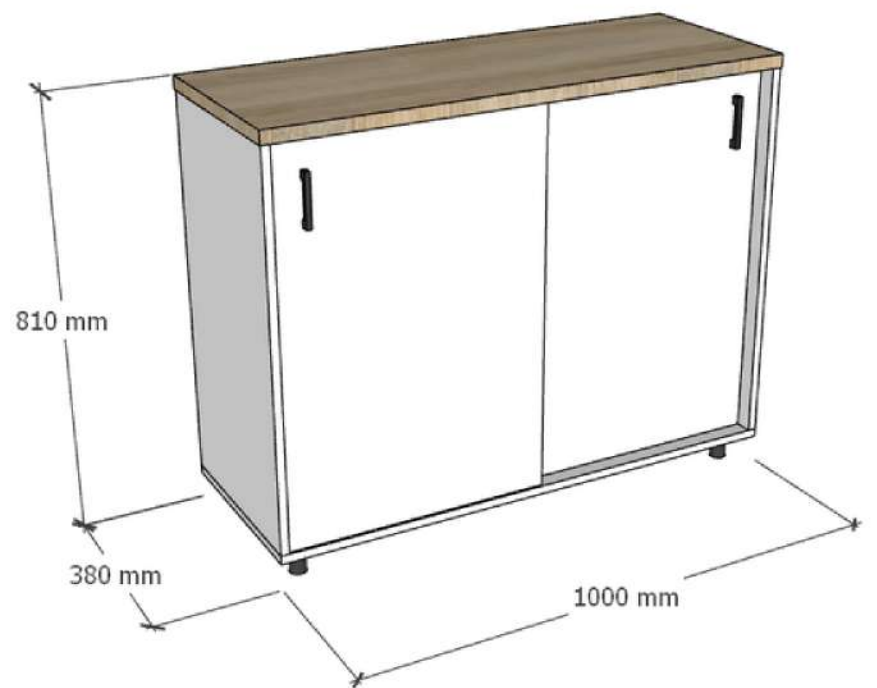

# ТУМБЫ

Доступные стандартные размеры:  
высота 582, 755, 928 мм.  
длина 400-500 мм.  
глубина 500 мм.

Корпус из ЛДСП 16 мм.

Выдвижные ящики от 1 до 5 шт.  
с функцией плавного закрывания

Ножки на колесиках

Удобная и надежная упаковка,  
а также при необходимости  
доставка в собранном виде.

Раздвижные

Распашные

Без дверей

Доступные стандартные размеры:  
высота 582, 755, 928 мм.  
длина 400-500 мм.  
глубина 500 мм.

Корпус из ЛДСП 16 мм.

Выдвижные ящики от 1 до 5 шт.  
с функцией плавного закрывания

Ножки на колесиках

Удобная и надежная упаковка,  
а также при необходимости  
доставка в собранном виде.

Столешница из ЛДСП 16/25 мм.

Каркас из ЛДСП 16 мм.  
Двери-купе раздвижные  
Внутри полочки для документов,  
сделанные специально под размер папок

Регулируемые ножки внизу

Доступные стандартные размеры:  
Высота 810 и 1100 мм.  
Длина 800 - 1200 мм.  
Глубина 380 - 500 мм.